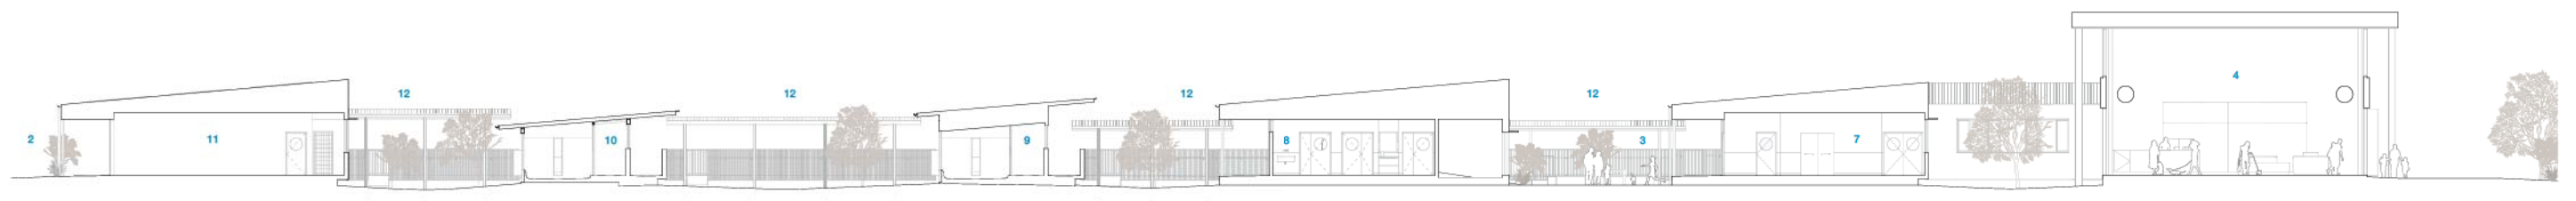

블랙타운 동물보호소는 웨스턴 시드니 파크랜드 인근에 세워진 380마리의 강아지와 고양이를 수용할 수 있는 남반구 최대 규모의 동물보호소이다.

블랙타운 동물보호소는 총 6개의 건물로 구성되어 있는데, 시골에서 일반적으로 볼 수 있는 길쭉한 헛간이이 마치 길쭉하게 쭉 뻗은 여섯 개의 손가락처럼 배치되어 있다. 각 건물은 동물의 보호 효율을 높이기 위한 사육장, 수의사실, 광장 등 다양한 기능이 있다. 손가락처럼 긴 건물이 일정한 간격을 두고 배치된 형태는 동물들이 주변 풍경과 직접적으로 연결되어 자연 및 사람들과의 상호 작용을 높일 수 있도록 한다. 이 배치는 열적, 시각적, 청각적 편안함을 극대화하고, 고동을 최소화하고, 재활을 돕고, 직원들에게 편의를 제공한다. 자연과의 연관성을 극대화하는 것은 동물보호소 설계에서 가장 중요한 부분이었다. 건물들 사이마다 배치된 자연은 동물들과 그들과 함께 지내는 직원들, 방문객이 건축물에서 편안함을 느끼게 해주기 때문이다. 뿐만 아니라, 자연과 건축물이 함께 공존한다는 인식은 모두에게 환대의 인사를 보낸다.

명확하고 분명한 형태의 리셉션동은 상징적인 형태로 지어져서 동물보호소 안에서도 가장 눈에 띈다. 높게 드높인 캔틸레버의 지붕은 찾기 쉬운 입구가 되며, 내부를 빛으로 가득 채운다. 이러한 따뜻한 느낌의 내부 공간은 잠재적으로 반려동물에게 편안한 감정을 선사할 것이다.

6개의 건물이 외관을 감싸고 있는 다양한 색상의 파사드는 블랙타운 지역에서 발견되는 조류의 색상에서 모티브를 얻어 디자인되었다. 밝고 다양한 색상의 수직 날들로 이루어진 100m 길이의 추상적인 예술 작품 '버드 스크린'은 6개의 건물을 식별하고 연결하는 것뿐만 아니라, 사람들에게는 이 공간에 대한 흥미를 불러일으키는 존재다. 고양이와 강아지에 대한 재미있는 정보를 교육하는 공간이라는 성격을 '버드 스크린'을 통해 드러낸다고 할 수 있다. 이 외에도 입양인들을 위한 반려동물 훈련 공간과 입양 전 과정에서 교육 프로그램 제공하기도 한다. 블랙타운 동물보호소는 지역 사회 내에서 반려동물과 끈끈한 연결고리를 만들어주는 공간이다.

1 ENTRANCE, FORECOURT	4 RECEPTION	7 MULTIPURPOSE SPACE	10 DANGEROUS DOGS AREA
2 STAFF PARKING, ACCESS	5 CAT ADOPTION	8 VET CLINIC, SURRENDERS	11 ASSESS, QUARANTINE
3 COURTYARD	6 DOG ADOPTION	9 DOG KENNELS	12 COVERED WALKWAY

SECTION