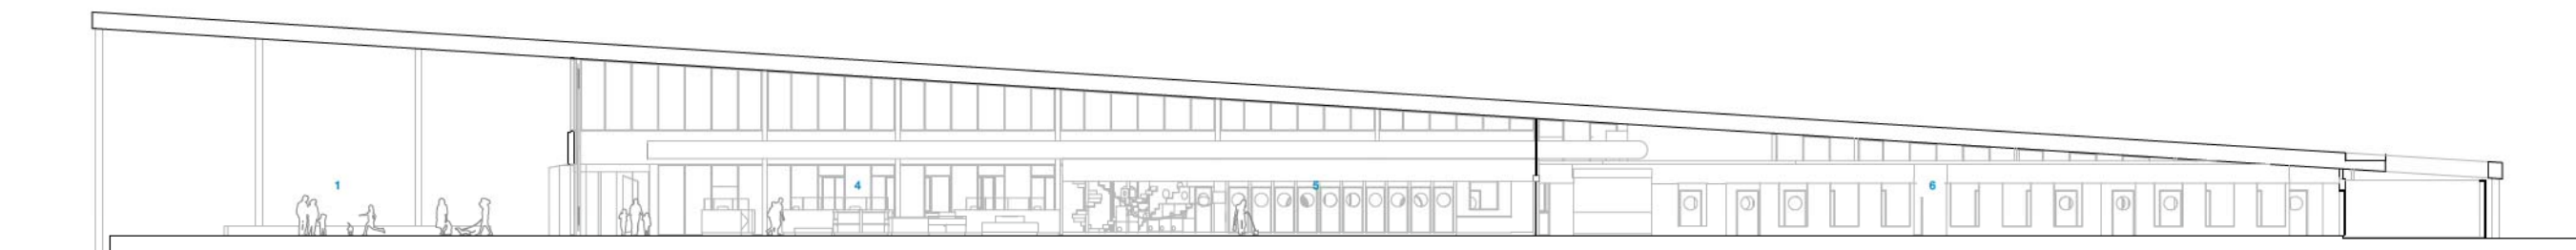

블랙타운 동물보호소는 웨스턴 시드니 파크랜드 인근에 세워진 380마리의 강아지와 고양이를 수용할 수 있는 남반구 최대 규모의 동물보호소이다.

블랙타운 동물보호소는 총 6개의 건물로 구성되어 있는데, 시골에서 일반적으로 볼 수 있는 길쭉한 헛간이이 마치 길쭉하게 쭉 뻗은 여섯 개의 손가락처럼 배치되어 있다. 각 건물은 동물의 보호 효율을 높이기 위한 사육장, 수의사실, 광장 등 다양한 기능이 있다. 손가락처럼 긴 건물이 일정한 간격을 두고 배치된 형태는 동물들이 주변 풍경과 직접적으로 연결되어 자연 및 사람들과의 상호 작용을 높일 수 있도록 한다. 이 배치는 열적, 시각적, 청각적 편안함을 극대화하고, 고동을 최소화하고, 재활을 돕고, 직원들에게 편의를 제공한다. 자연과의 연관성을 극대화하는 것은 동물보호소 설계에서 가장 중요한 부분이었다. 건물들 사이마다 배치된 자연은 동물들과 그들과 함께 지내는 직원들, 방문객이 건축물에서 편안함을 느끼게 해주기 때문이다. 뿐만 아니라, 자연과 건축물이 함께 공존한다는 인식은 모두에게 환대의 인사를 보낸다.

명확하고 분명한 형태의 리셉션동은 상징적인 형태로 지어져서 동물보호소 안에서도 가장 눈에 띈다. 높게 드높인 캔틸레버의 지붕은 찾기 쉬운 입구가 되며, 내부를 빛으로 가득 채운다. 이러한 따뜻한 느낌의 내부 공간은 잠재적으로 반려동물에게 편안한 감정을 선사할 것이다.

6개의 건물이 외관을 감싸고 있는 다양한 색상의 파사드는 블랙타운 지역에서 발견되는 조류의 색상에서 모티브를 얻어 디자인되었다. 밝고 다양한 색상의 수직 날들로 이루어진 100m 길이의 추상적인 예술 작품 '버드 스크린'은 6개의 건물을 식별하고 연결하는 것뿐만 아니라, 사람들에게는 이 공간에 대한 흥미를 불러일으키는 존재다. 고양이와 강아지에 대한 재미있는 정보를 교육하는 공간이라는 성격을 '버드 스크린'을 통해 드러낸다고 할 수 있다. 이 외에도 입양인들을 위한 반려동물 훈련 공간과 입양 전 과정에서 교육 프로그램 제공하기도 한다. 블랙타운 동물보호소는 지역 사회 내에서 반려동물과 끈끈한 연결고리를 만들어주는 공간이다.

1 ENTRANCE, FORECOURT	4 RECEPTION	7 MULTIPURPOSE SPACE	10 DANGEROUS DOGS AREA
2 STAFF PARKING, ACCESS	5 CAT ADOPTION	8 VET CLINIC, SURRENDERS	11 ASSESS, QUARANTINE
3 COURTYARD	6 DOG ADOPTION	9 DOG KENNELS	12 COVERED WALKWAY

SECTION