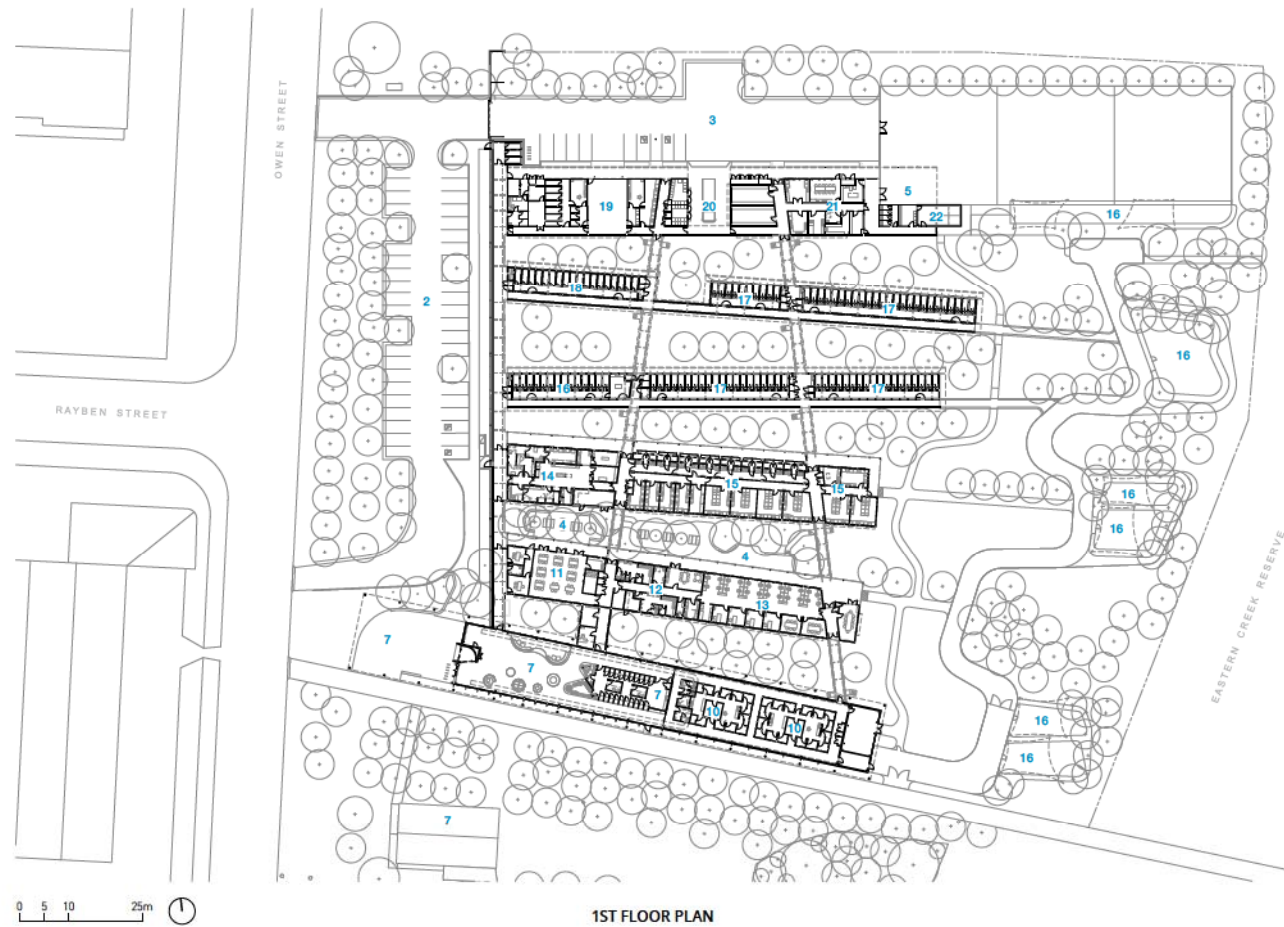

블랙타운 동물보호소는 웨스턴 시드니 파크랜드 인근에 세워진 380마리의 강아지와 고양이를 수용할 수 있는 남반구 최대 규모의 동물보호소이다.

블랙타운 동물보호소는 총 6개의 건물로 구성되어 있는데, 시골에서 일반적으로 볼 수 있는 길쭉한 헛간이이 마치 길쭉하게 쭉 뻗은 여섯 개의 손가락처럼 배치되어 있다. 각 건물은 동물의 보호 효율을 높이기 위한 사육장, 수의사실, 광장 등 다양한 기능이 있다. 손가락처럼 긴 건물이 일정한 간격을 두고 배치된 형태는 동물들이 주변 풍경과 직접적으로 연결되어 자연 및 사람들과의 상호 작용을 높일 수 있도록 한다. 이 배치는 열적, 시각적, 청각적 편안함을 극대화하고, 고동을 최소화하고, 재활을 돕고, 직원들에게 편의를 제공한다. 자연과의 연관성을 극대화하는 것은 동물보호소 설계에서 가장 중요한 부분이었다. 건물들 사이마다 배치된 자연은 동물들과 그들과 함께 지내는 직원들, 방문객이 건축물에서 편안함을 느끼게 해주기 때문이다. 뿐만 아니라, 자연과 건축물이 함께 공존한다는 인식은 모두에게 환대의 인사를 보낸다.

- | | | | |
|-------------------------|----------------|--------------------------|------------------------|
| 1 ENTRANCE, FORECOURT | 4 RECEPTION | 7 MULTIPURPOSE SPACE | 10 DANGEROUS DOGS AREA |
| 2 STAFF PARKING, ACCESS | 5 CAT ADOPTION | 8 VET CLINIC, SURRENDERS | 11 ASSESS, QUARANTINE |
| 3 COURTYARD | 6 DOG ADOPTION | 9 DOG KENNELS | 12 COVERED WALKWAY |

SECTION

- 1 ENTRANCE & FORECOURT
- 2 PARKING
- 3 STAFF PARKING, ACCESS
- 4 COURTYARD
- 5 LIVESTOCK
- 6 DOG EXERCISE YARD
- 7 EXISTING BUILDING
- 8 RECEPTION
- 9 CAT ADOPTION
- 10 DOG ADOPTION
- 11 MULTIPURPOSE SPACE
- 12 STAFF AMENITIES
- 13 STAFF OFFICE
- 14 VET CLINIC, SURRENDERS
- 15 CATTERY
- 16 ISOLATED DOG KENNELS
- 17 DOG KENNELS
- 18 DANGEROUS DOGS AREA
- 19 ASSESS, QUARANTINE
- 20 STORE, BINS
- 21 PREP+CLEAN, VOLUNTEERS
- 22 POULTRY AREA